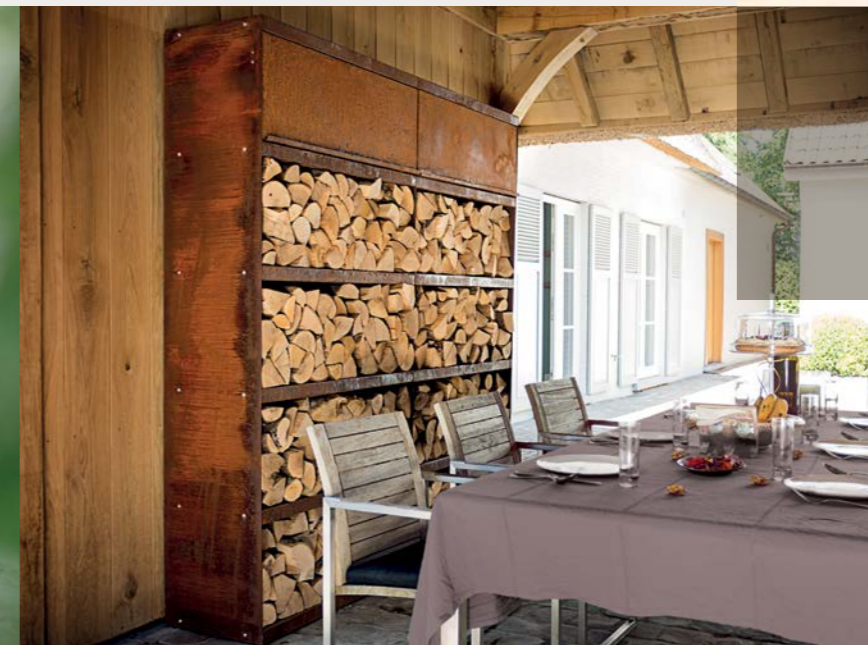

WOOD STORAGE

Deze stoere cortenstalen kasten transformeren gestapeld hout in een decoratieve wand. Achter de klapdeurtjes op de bovenste plank bevindt zich een handige opslagruimte. Beschikbaar in de maten 216cm x 100cm, 200cm en 300cm is er voor iedere ruimte een oplossing.